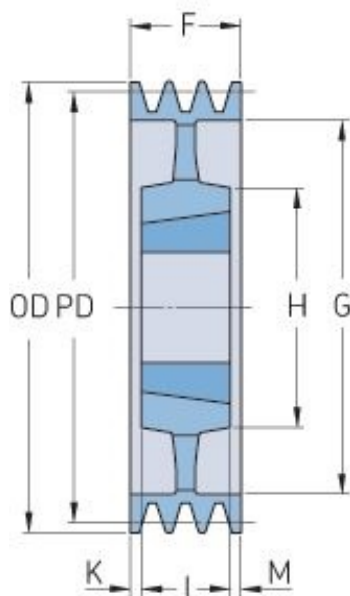

PHP 5SPC400TB

Roztečný průměr (mm)	400
Vnější průměr (mm)	409.6
Typ řemenice	5
Číslo pouzdra	3535
Min. vnitřní průměr (mm)	35
Max. vnitřní průměr (mm)	90
F (mm)	136
G (mm)	344
K (mm)	23.5
L (mm)	89
M (mm)	23.5
H (mm)	170
Hmotnost (kg)	38.5